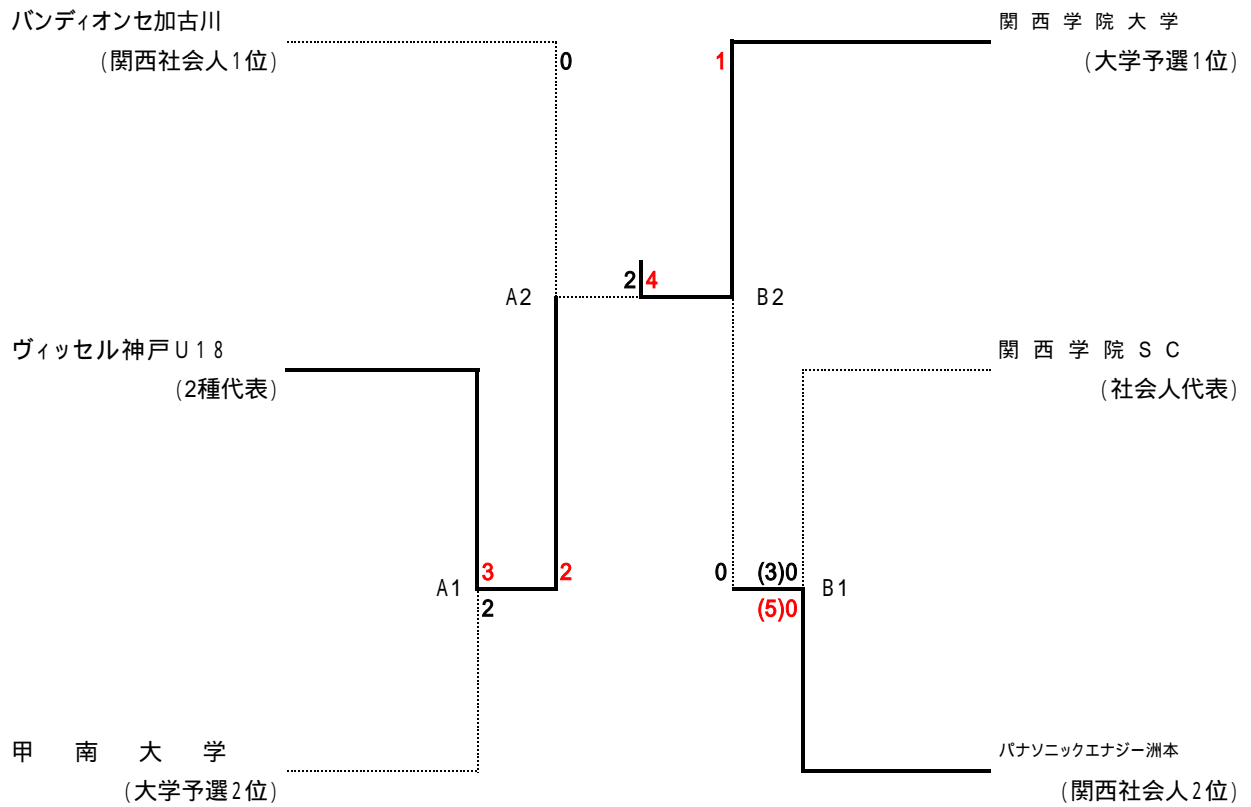

# 第15回(平成24年度)兵庫県サッカー選手権大会 (天皇杯兵庫県代表決定戦)

関西社会人: 昨年度リーグ順位  
 大学: 大学予選大会順位  
 社会人代表: 昨年度トーナメント大会優勝  
 2種代表: 高体連×クラブユース代表決定戦勝者

月/日	会場	符号	時間	対戦	主審	副審	記録	当番	
6/17 (日)	アスパ五色	B1	11:30	関西学院SC <b>0(3) - (5)0</b> パナソニックエナジー洲本	協会	協会	協会	野津	
			14:00	-					
7/14 (土)	いぶきの森	A1	16:00	ヴィッセル神戸U-18 <b>3-2</b> 甲南大学	協会	協会	協会		澤山
8/5 (日)			A2	11:30	バンディオンセ加古川 <b>0-2</b> ヴィッセル神戸U-18	〃	〃		〃
8/26 (日)	三木総合防災 陸上競技場	B2	14:00	関西学院大学 <b>1-0</b> パナソニックエナジー洲本	〃	〃	〃	山本	
			AB	13:10	ヴィッセル神戸U-18 <b>2-4</b> 関西学院大学	〃	〃	〃	山本
				-					